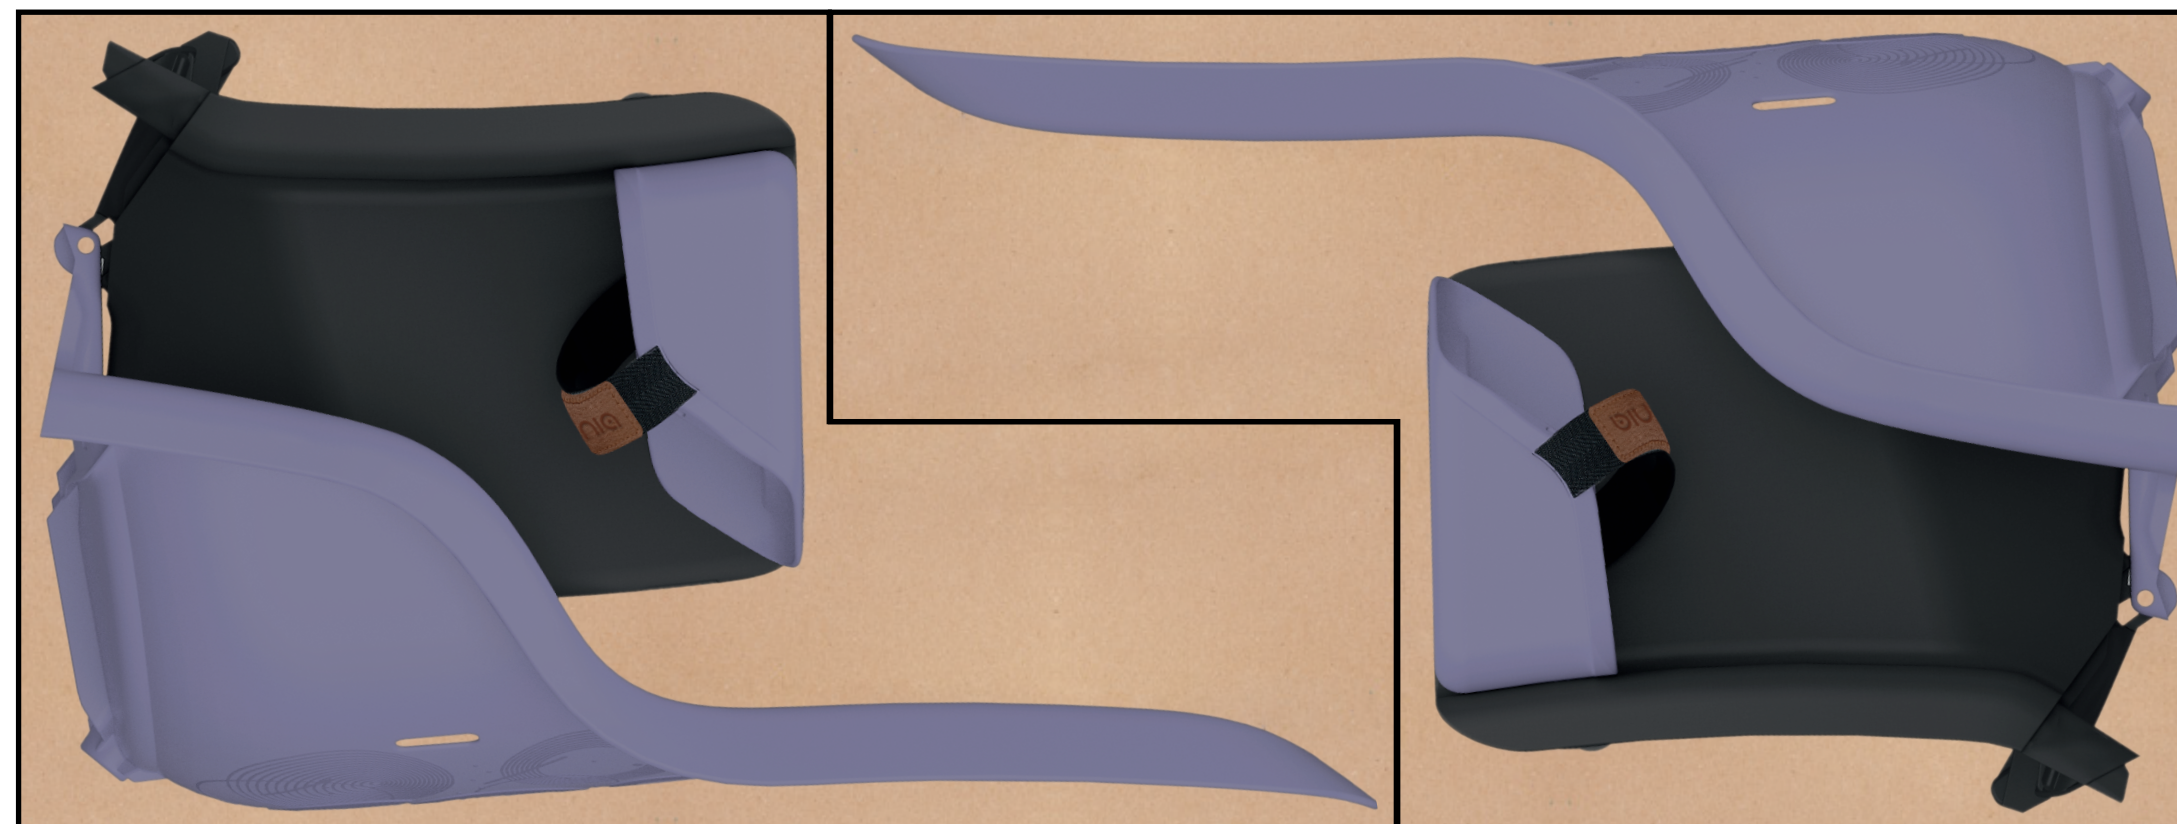

PACKAGING

ΑΝΑΔΙΠΛΟΥΜΕΝΟ

Ο ΠΛΑΝΗΤΗΣ ΕΙΝΑΙ ΤΟ ΣΠΙΤΙ ΜΑΣ

- ΤΕΛΕΙΟ ΓΙΑ ΠΑΡΑΔΟΣΗ ΜΕ ΚΟΥΡΙΕΡ ΚΑΙ ΑΠΟΣΤΟΛΕΣ ΑΠΟ ΤΟ ΗΛΕΚΤΡΟΝΙΚΟ ΣΑΣ ΚΑΤΑΣΤΗΜΑ
- ΛΙΓΟΤΕΡΟ ΚΟΣΤΟΣ ΜΕΤΑΦΟΡΙΚΩΝ
- ΛΙΓΟΤΕΡΗ ΚΑΤΑΝΑΛΩΣΗ CO²
- ΣΥΣΚΕΥΑΣΙΑ ΕΓΙΝΕ ΜΕ ΒΑΣΗ ΤΟ ΟΙΚΟΛΟΓΙΚΟ ΑΠΟΤΥΠΩΜΑ